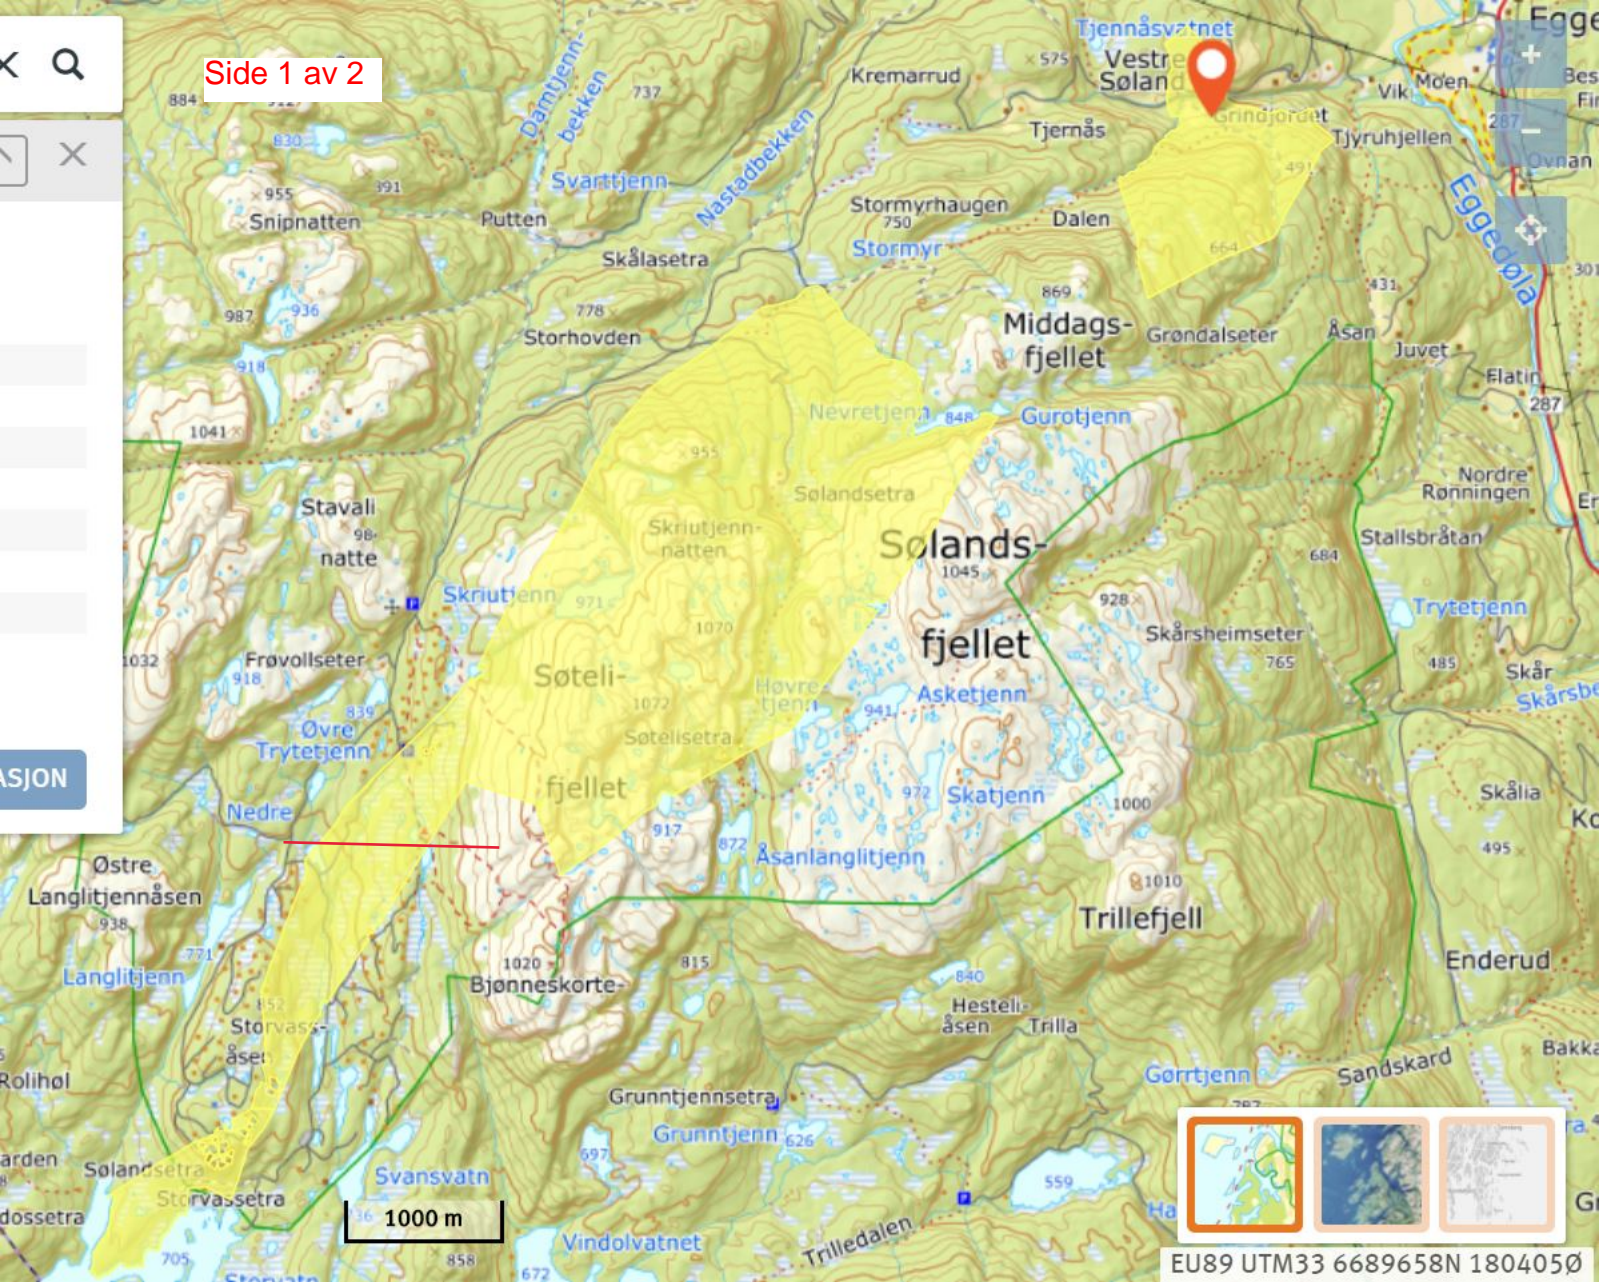

Side 1 av 2

ASJON

1000 m

EU89 UTM33 6689658N 1804050E

Side 2 av 2